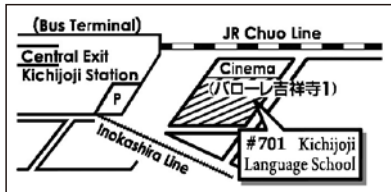

Kichijoji Language School

2-3-15-701 Kichijoji Minami-cho
Musashino-shi, Tokyo 180-0003
www.klschool.com

Police	110
Fire, Ambulance	119
NTT "Disaster Message Exchange Dial 171"	171-1-(XXXX)XX-XXXX
Emergency hospital	
Within the 23 wards	(03)3212-2323
Outside the 23 wards	(042)521-2323
Tokyo Government	(03)5320-7744
JR East	(03)3423-0111
Teletourist Service	(03)3503-2911
Postal Service	(03)5472-5851
Japan Helpline	(0120)46-1997
ion	(03)5796-7111